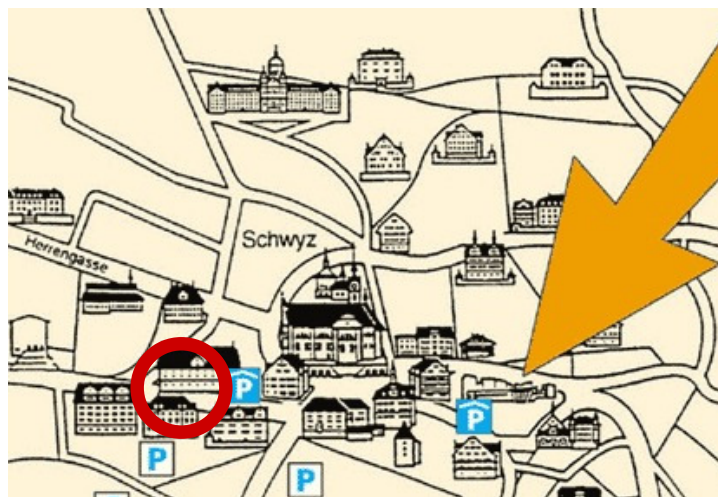

SP Kanton Schwyz
Martin Reichlin, Präsident

(bitte wenden)

Legende:

↙ MythenForum

○ Bushalt Schwyz Post

Fahrplan:

Reichenburg	↓	ab 17.56	↑	an 23.29
Schübelbach-Buttikon		ab 17.59		an 23.26
Siebnen-Wangen		ab 18.03		an 23.23
Lachen		ab 18.06		an 23.19
Altendorf		ab 18.08		an 23.17
Pfäffikon SZ	↓	an 18.13		ab 23.14
Einsiedeln	↓	ab 18.30	↑	an 22.44
Biberbrugg	↓	an 18.36		ab 22.38
Pfäffikon	↓	ab 18.16	↑	an 22.57
Wollerau		ab 18.21		an 22.48
Schindellegi-Feusisberg	↓	ab 18.30		an 22.38
Biberbrugg	↓	an 18.35		an 22.36
Biberbrugg	↓	ab 18.39		
Arth-Goldau	↓	an 19.03		ab 22.14
Küssnacht	↓	ab 18.58		
Arth-Goldau	↓	an 19.11		
Arth-Goldau	↓	ab 19.25	↑	an 22.06
Steinen		ab 19.29		
Schwyz SBB	↓	an 19.33		ab 21.58
Schwyz SBB (Bus)	↓	ab 19.36	↑	an 21.49
Schwyz Post (Bus)	↓	an 19.40		ab 21.45
Küssnacht			↑	an 22.33
Arth-Goldau				an 22.21
Steinen				an 22.14
Schwyz				ab 22.12
Schwyz SBB (Bus)			↑	an 22.04
Schwyz Post (Bus)				ab 22.00